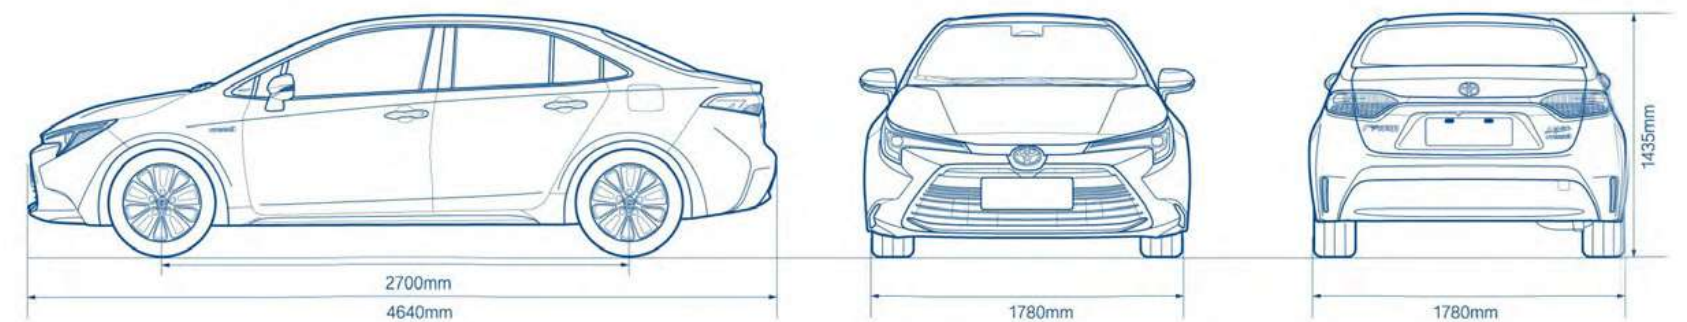

مشخصات فنی

پیشرانده :

حداکثر قدرت (اسب بخار) :

حداکثر گشتاور (نیوتون متر) :

مصرف سوخت (ترکیبی) :

ظرفیت مخزن سوخت(لیتر) :

انتقال قدرت :

سیستم تعلیق جلو :

سیستم تعلیق عقب :

ترمز جلو :

ترمز عقب:

۴ سیلندر ۱۲۰۰ سی سی مجهز به توربو شارژ

۱۱۶

۱۸۵

۵.۶ لیتر در ۱۰۰ کیلومتر

۵۰

گیربکس ضریب متغیر پیوسته (CVT)

مک فرسون

مستقل چند اتصالی (Multi Link)

دیسکی خنک شونده

دیسکی