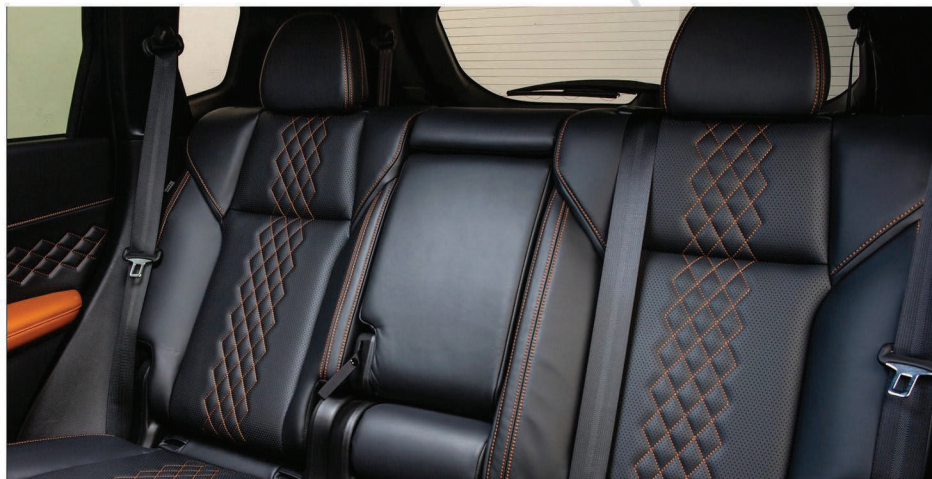

مشخصات ابعادی

ابعاد خودرو (طول x عرض x ارتفاع)	۱۷۴۵ x ۱۸۶۲ x ۴۷۱۰ میلی متر
فاصله دو محور	۲۷۰۶ میلی متر
وزن خالص	۱۷۳۵ کیلوگرم
تعداد سرنشین	۵ نفره
سایز رینگ و تایر	۲۵۵/۴۵R۲۰

تجهیزات ایمنی و رفاهی

تعداد ایربگ ۶ عدد	فرمان چرمی مجهز به دکمه‌های تنظیم مالٹی مدیا
کمر بند سه نقطه‌ای مجهز به پیش کشنده	خروجی برق ۱۲ ولت (ردیف جلو و عقب)
نگهدارنده صندلی کودک Isofix	حالات رانندگی (Normal/Snow/Eco/Surface)
Auto Hold, ABS, EBD, ESC, LDWS, FCW, TCS, HBA, BAS	سیستم ورود بدون کلید
سیستم کنترل فشار باد تایرها (TPMS)	سنسور نور
رادار نقطه کور	درب صندوق عقب برقی
کنترل سرعت در سراسیمه	چراغ‌های جلو LED
کنترل سرعت در سربالایی	صندلی‌های چرمی
قفل ضد سرقت	قابلیت جمع شدن صندلی‌های ردیف عقب
فرمان برقی	سیستم صوتی به همراه ۶ بلندگو
دوربین ۳۶۰	کروز کنترل
سیستم نور بالای خودکار	خروجی تهویه برای سرنشینان عقب
تنظیم برقی ۶ حالت صندلی راننده	سنسور پارک عقب و جلو
تنظیم دستی ارتفاع نور چراغ‌های جلو	کنسول میانی جلو و عقب به همراه زیرآرنجی
آینه‌های جانبی برقی مجهز به چراغ راهنمای LED با قابلیت تاشوندگی برقی	صندلی دستی دو حالت سرنشین جلو
آینه‌های جانبی برقی مجهز به گرمکن	گرمکن صندلی راننده
قابلیت تاشدن آینه‌ها هنگام قفل شدن خودرو	گرمکن صندلی سرنشین جلو
مانیتور ۱۰/۲۵ اینچی کنسول مرکزی دارای پورت USB	هدآپ دیسپلی
سیستم مالٹی مدیا با قابلیت اتصال Bluetooth	ترمز دستی برقی
کلاستر تمام دیجیتال	سانروف پانوراما